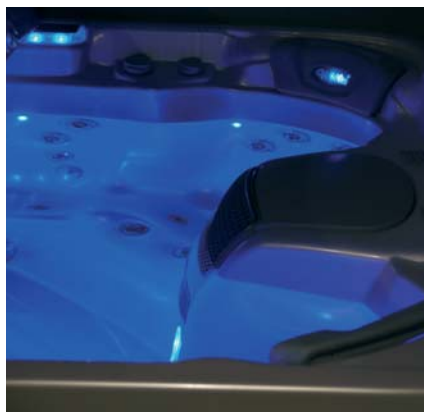

Jacuzzi príde po náročnom pracovnom dni vhod. Foxtrotom je možné celú vírivku vypnúť alebo zapnúť. Pretože je ale využívaná celoročne, zatiaľ sa táto možnosť nevyužíva.